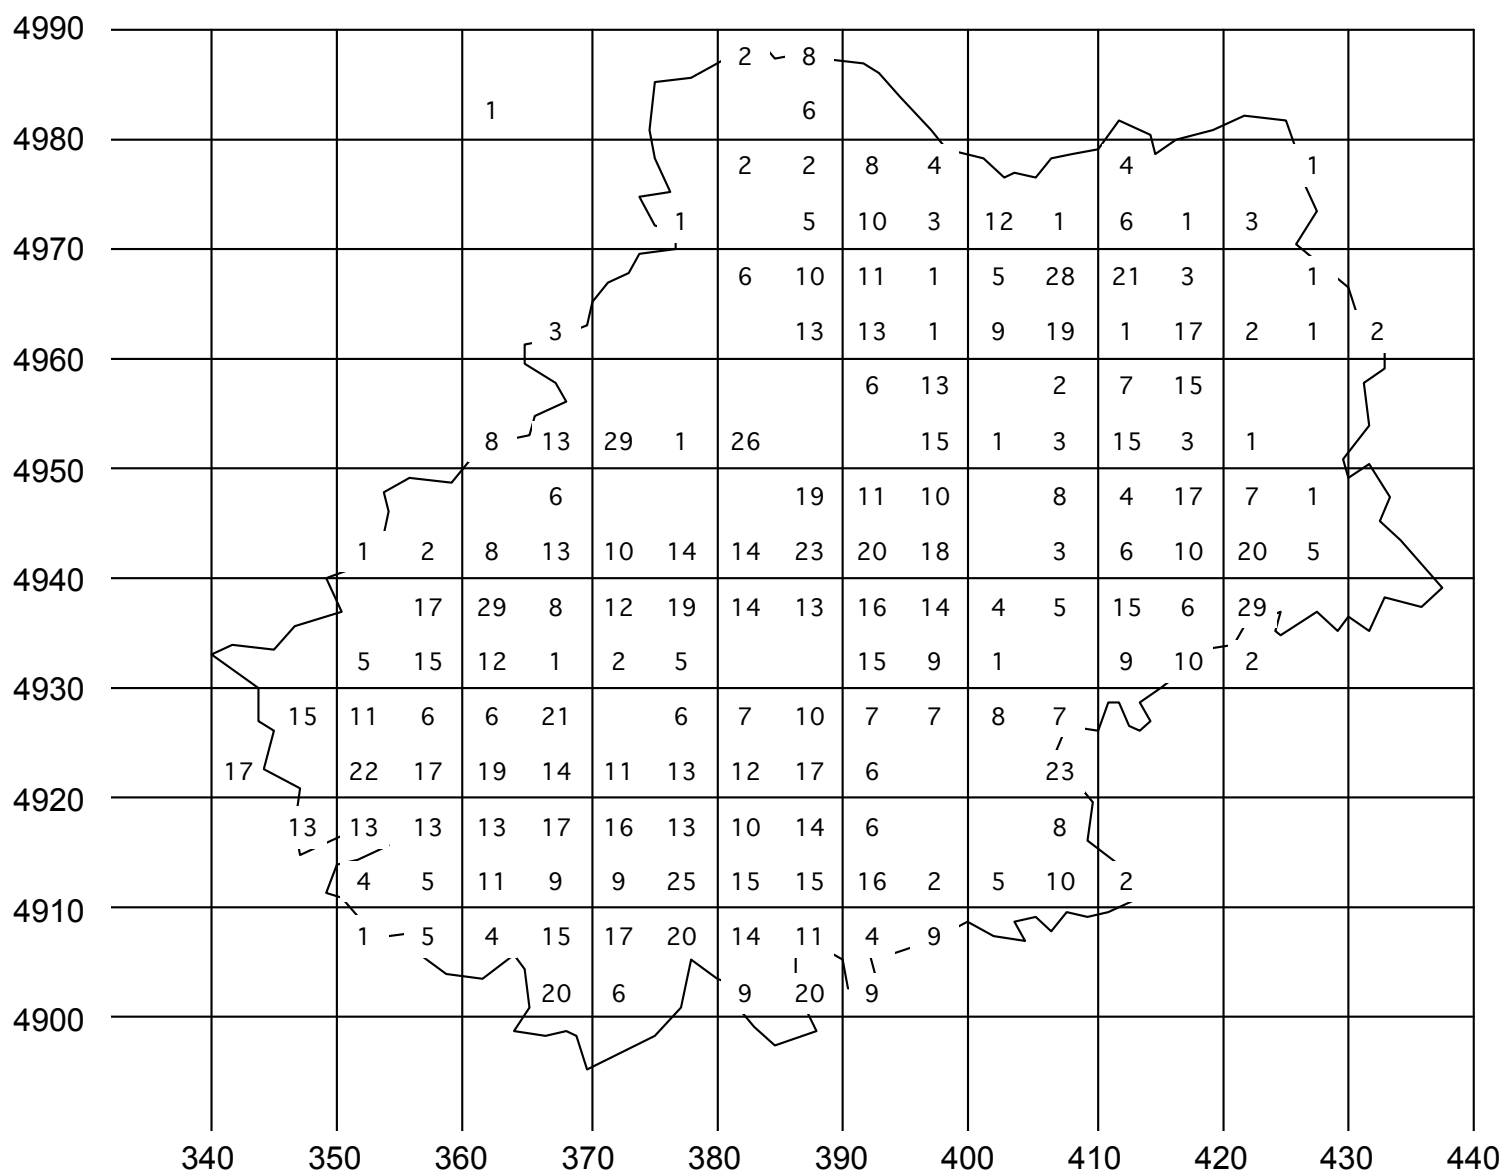

CARTOGRAPHIE DES ORCHIDEES DU LOT

Mise à jour le : 25/04/07

Répartition du nombre d'esp par carré 5x5 Km

CARTOGRAPHIE DES ORCHIDEES DU LOT

Mise à jour le : 25/04/07

d'espèces
m