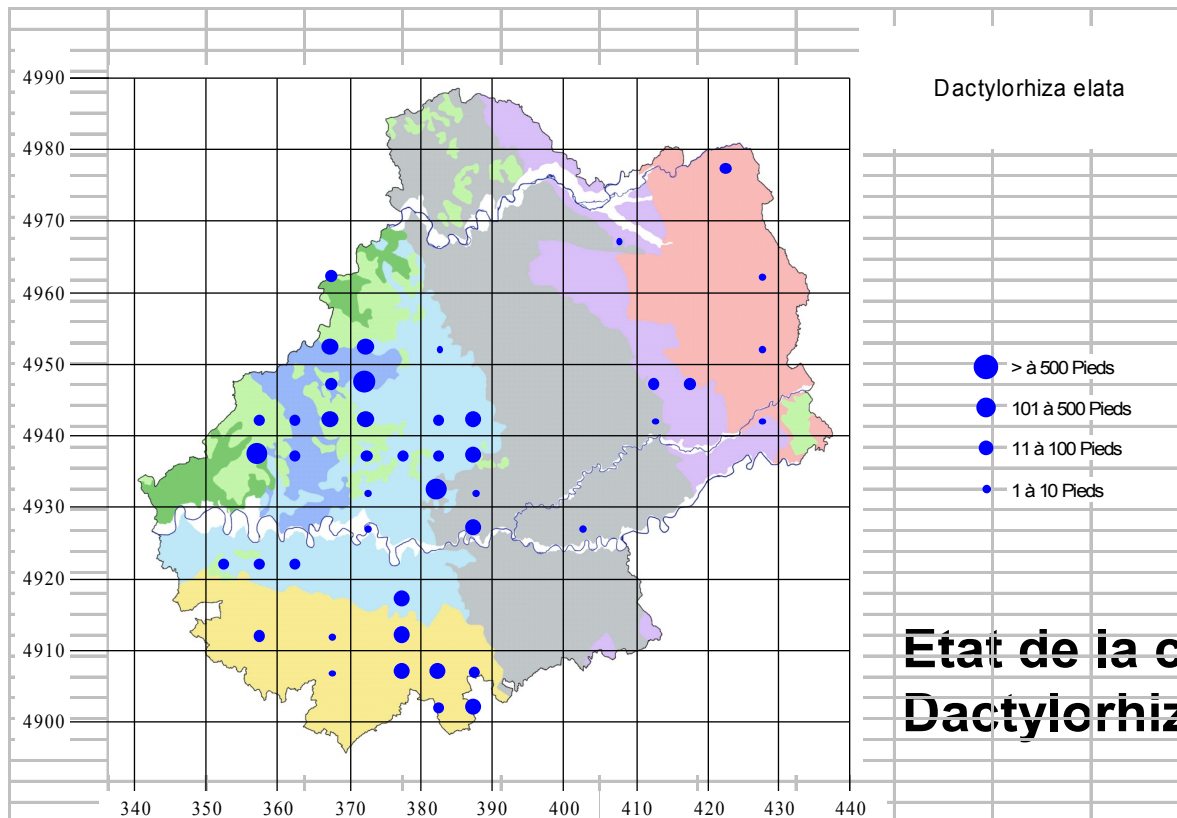

Wanted

L'ORCHIDÉE DU MOIS

Dactylorhiza elata : l'Orchis élevé

Floraison : Mai à Juin ; en pleine lumière dans les **prairies humides à marécageuses mais aussi dans les suintements de pentes** (taille moins élevée dans ce cas). Pousse sur sol alcalin (marnes, calcaire..). C'est la plus grande de nos Orchidées ; le port est élevé, élancé et robuste, avec une tige de 30 à 80 cm (et même 100 parfois). Les bractées assez longues, émergeant de l'inflorescence, permettent aussi de le reconnaître facilement.

C'est une plante méditerranéenne occidentale et atlantique.

Comme toutes les plantes de milieu humide elle est menacée par la destruction de ses biotopes (assèchements, drainages, plantations..).

Protégée dans plusieurs régions de France, **elle est à rechercher activement dans le Lot.**

Etat de la cartographie de Dactylorhiza elata dans le Lot en 2009